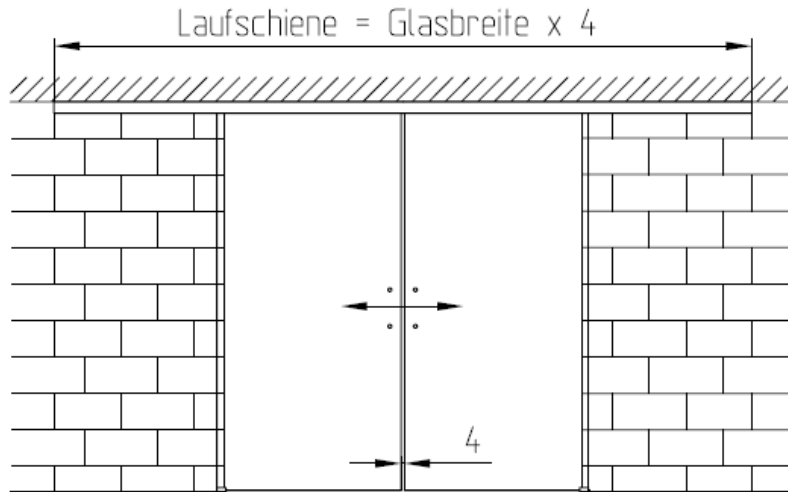

F:\DATEN\DETAIL\07\07-090.DWG

F:\DATEN\DETAIL\07\07-096.DWG

Wand-Winkelprofil
Art. Nr. 07.342
Lagerlänge
Art. Nr. 07.352
Fixlänge

Senkholzschraube
6x45 u. Dübel S8

Senkschraube
ISO 7046-1
M 6x12

Laufschieneprofil
Art. Nr. 07.340
Lagerlänge
Art. Nr. 07.350
Fixlänge

Laufschieneprofil mit Bürste
ab Januar 2004 verfügbar

*von Glasdicke abhängig
(siehe Montageanleitung)

Option: Dichtung zur Wand

Laufschiene
mit Bürste
ab Januar 2004 verfügbar

Option:
Seitliche Dichtung

F:\DATEN\DETAIL\07\07-093DWG