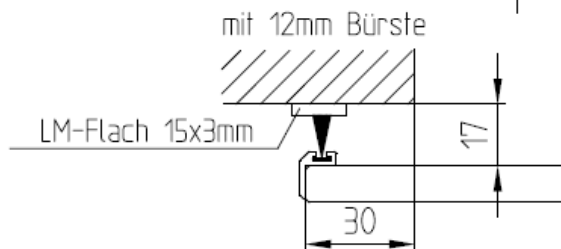

F:\DATEN\DETAIL\07\07-090.DWG

F:\DATEN\DETAIL\07\07-096.DWG

Wand-Winkelprofil
Art. Nr. 07.342
Lagerlänge
Art. Nr. 07.352
Fixlänge

Senkholzschraube
6x45 u. Dübel S8

Senkschraube
ISO 7046-1
M 6x12

Laufschieneprofil
Art. Nr. 07.340
Lagerlänge
Art. Nr. 07.350
Fixlänge

Laufschieneprofil mit Bürste
ab Januar 2004 verfügbar

*von Glasdicke abhängig
(siehe Montageanleitung)

Option: Dichtung zur Wand

Laufschiene
mit Bürste
ab Januar 2004 verfügbar

Option:
Seitliche Dichtung

F:\DATEN\DETAIL\07\07-093DWG