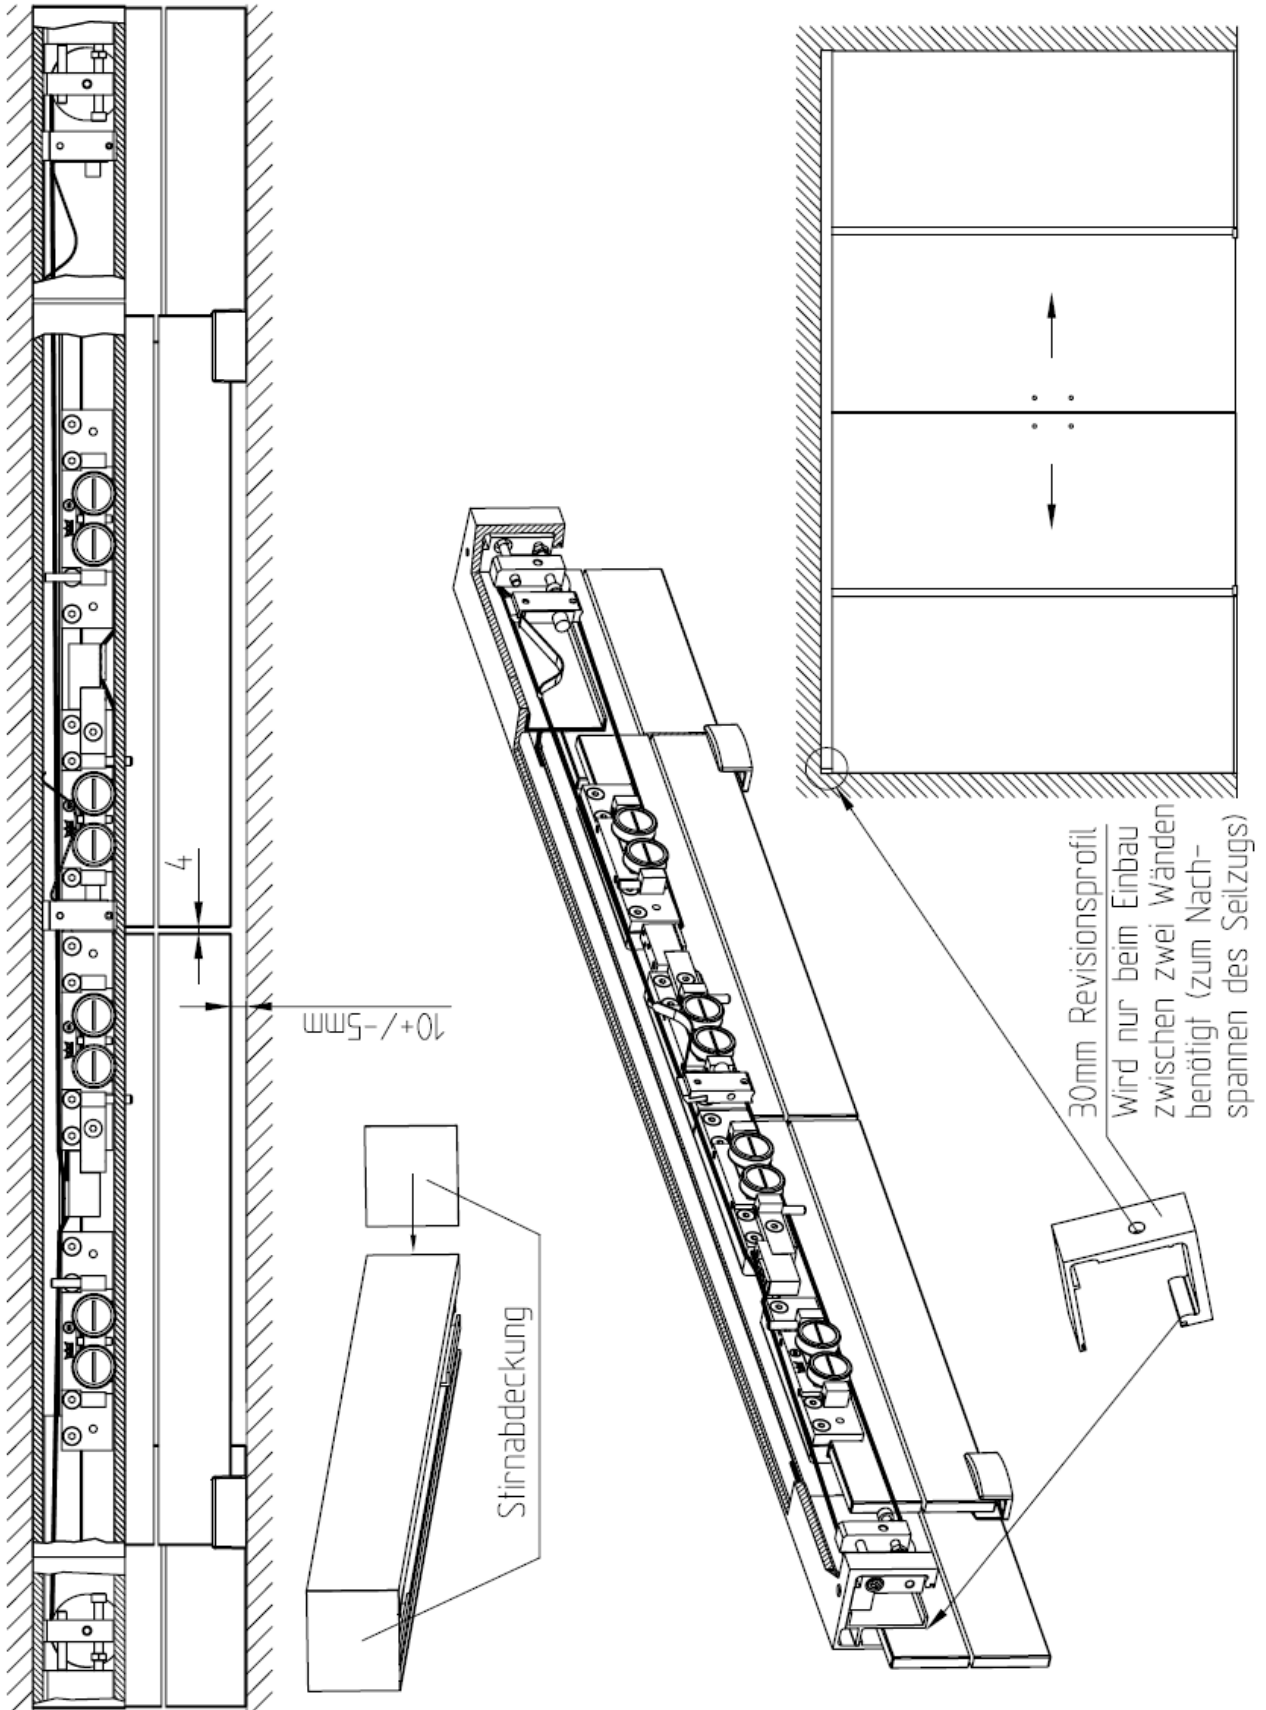

F:\DATEN\DETAIL\07\07-090.DWG

F:\DATEN\DETAIL\07\07-096.DWG

Wand-Winkelprofil
Art. Nr. 07.342
Lagerlänge
Art. Nr. 07.352
Fixlänge

Senkholzschraube
6x45 u. Dübel S8

Senkschraube
ISO 7046-1
M 6x12

Laufschieneprofil
Art. Nr. 07.340
Lagerlänge
Art. Nr. 07.350
Fixlänge

Laufschieneprofil mit Bürste
ab Januar 2004 verfügbar

*von Glasdicke abhängig
(siehe Montageanleitung)

Option: Dichtung zur Wand

Laufschiene
mit Bürste
ab Januar 2004 verfügbar

Option:
Seitliche Dichtung

F:\DATEN\DETAIL\07\07-093DWG

F:\DATEN\DETAIL\07\07-094.DWG