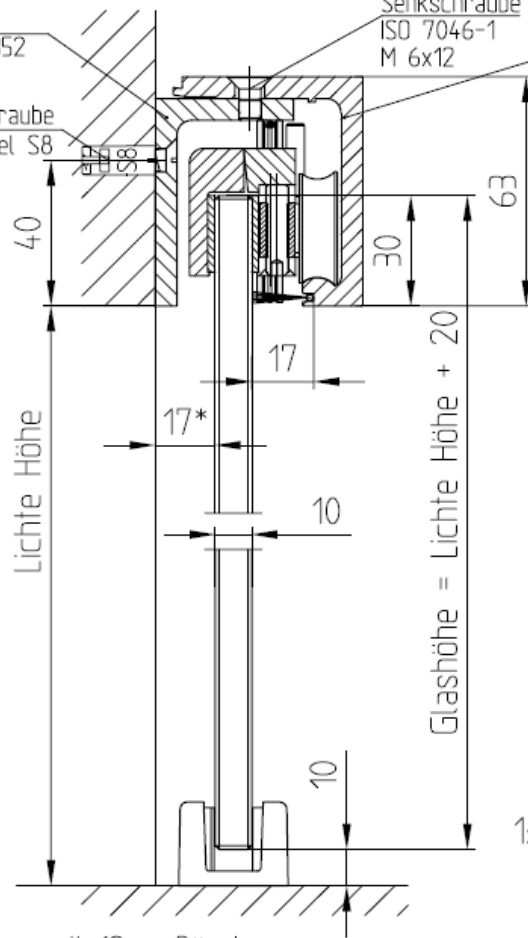

F:\DATEN\DETAIL\07\07-090.DWG

F:\DATEN\DETAIL\07\07-096.DWG

Wand-Winkelprofil
Art. Nr. 07.342
Lagerlänge
Art. Nr. 07.352
Fixlänge

Senkholzschraube
6x45 u. Dübel S8

Senkschraube
ISO 7046-1
M 6x12

Laufschieneprofil
Art. Nr. 07.340
Lagerlänge
Art. Nr. 07.350
Fixlänge

Laufschieneprofil mit Bürste
ab Januar 2004 verfügbar

*von Glasdicke abhängig
(siehe Montageanleitung)

Option: Dichtung zur Wand

Laufschiene
mit Bürste
ab Januar 2004 verfügbar

Option:
Seitliche Dichtung

F:\DATEN\DETAIL\07\07-093DWG

F:\DATEN\DETAIL\07\07-094.DWG