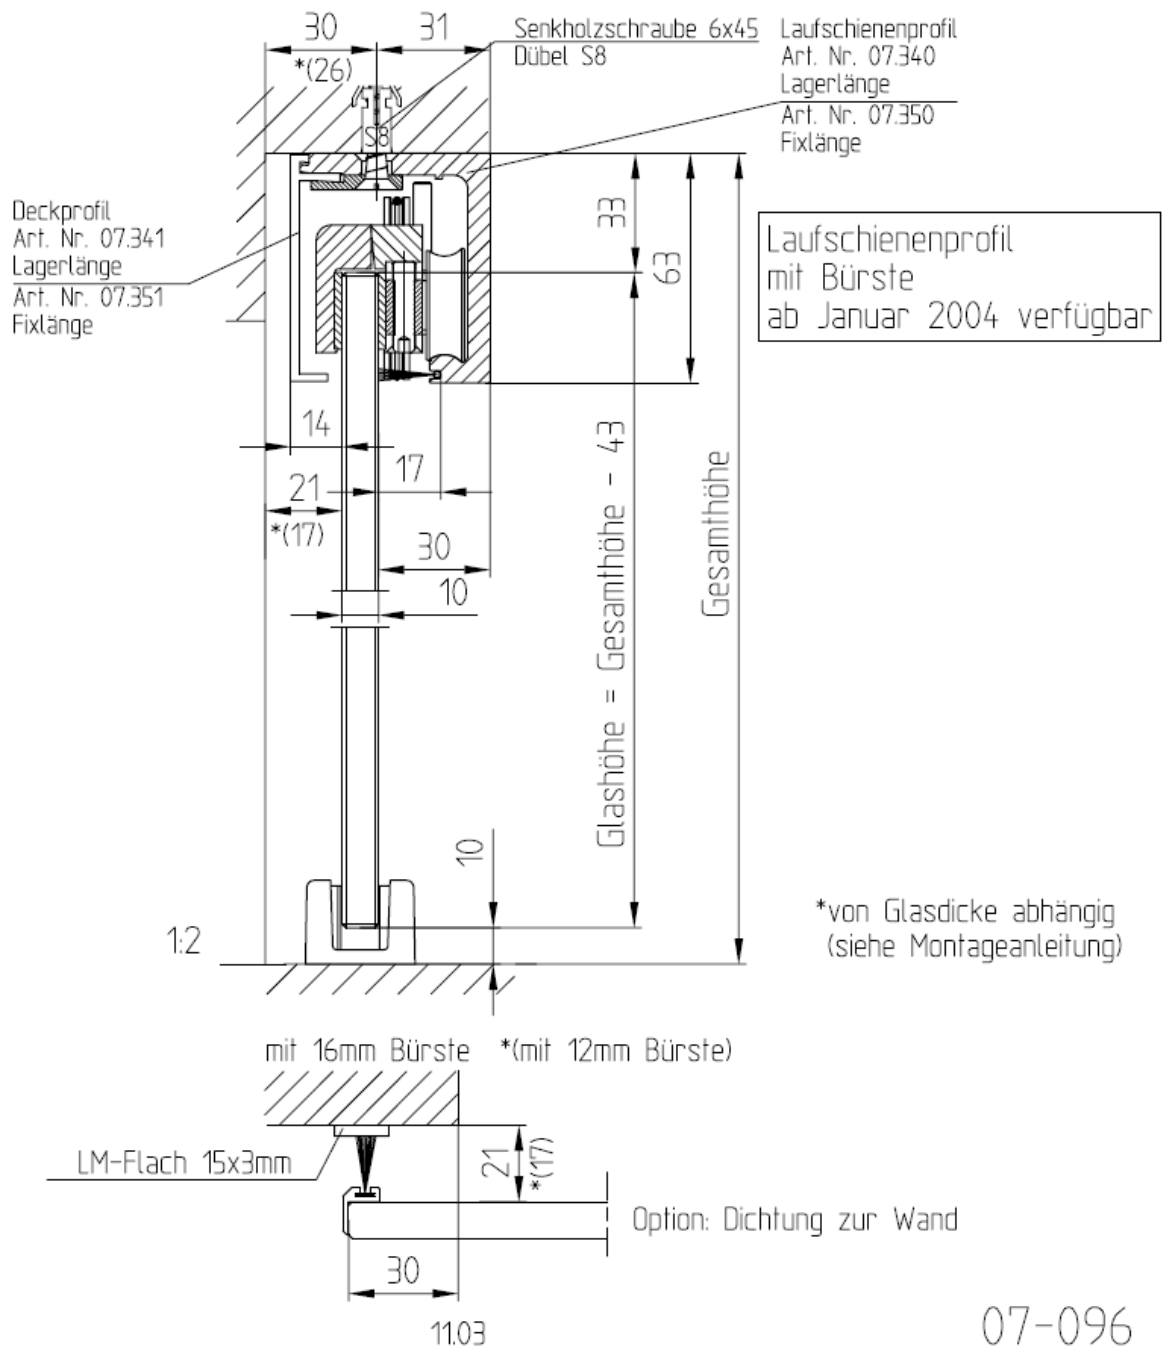

F:\DATEN\DETAIL\07\07-090.DWG

F:\DATEN\DETAIL\07\07-096.DWG

Wand-Winkelprofil
Art. Nr. 07.342
Lagerlänge
Art. Nr. 07.352
Fixlänge

Senkholzschraube
6x45 u. Dübel S8

Senkschraube
ISO 7046-1
M 6x12

Laufschieneprofil
Art. Nr. 07.340
Lagerlänge
Art. Nr. 07.350
Fixlänge

Laufschieneprofil mit Bürste
ab Januar 2004 verfügbar

*von Glasdicke abhängig
(siehe Montageanleitung)

Option: Dichtung zur Wand

Laufschiene
mit Bürste
ab Januar 2004 verfügbar

Option:
Seitliche Dichtung

F:\DATEN\DETAIL\07\07-093DWG

F:\DATEN\DETAIL\07\07-094.DWG