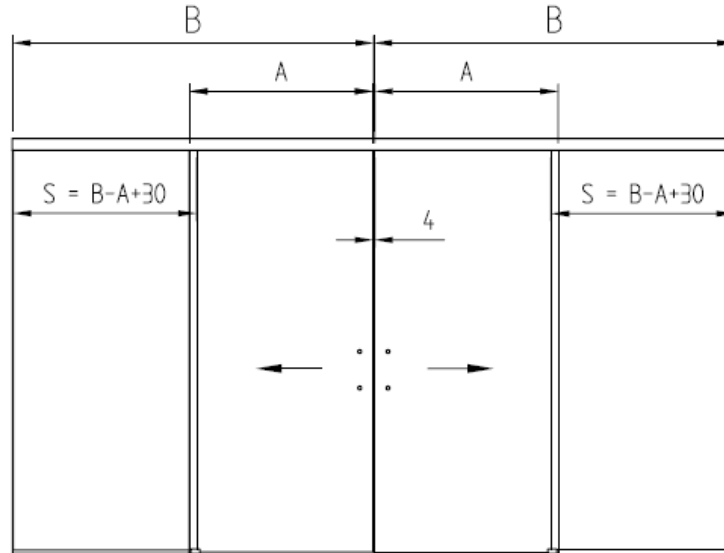

F:\DATEN\DETAIL\07\07-090.DWG

F:\DATEN\DETAIL\07\07-096.DWG

Wand-Winkelprofil
Art. Nr. 07.342
Lagerlänge
Art. Nr. 07.352
Fixlänge

Senkholzschraube
6x45 u. Dübel S8

Senkschraube
ISO 7046-1
M 6x12

Laufschieneprofil
Art. Nr. 07.340
Lagerlänge
Art. Nr. 07.350
Fixlänge

Laufschieneprofil mit Bürste
ab Januar 2004 verfügbar

*von Glasdicke abhängig
(siehe Montageanleitung)

Option: Dichtung zur Wand

Laufschiene
mit Bürste
ab Januar 2004 verfügbar

Option:
Seitliche Dichtung

F:\DATEN\DETAIL\07\07-093DWG