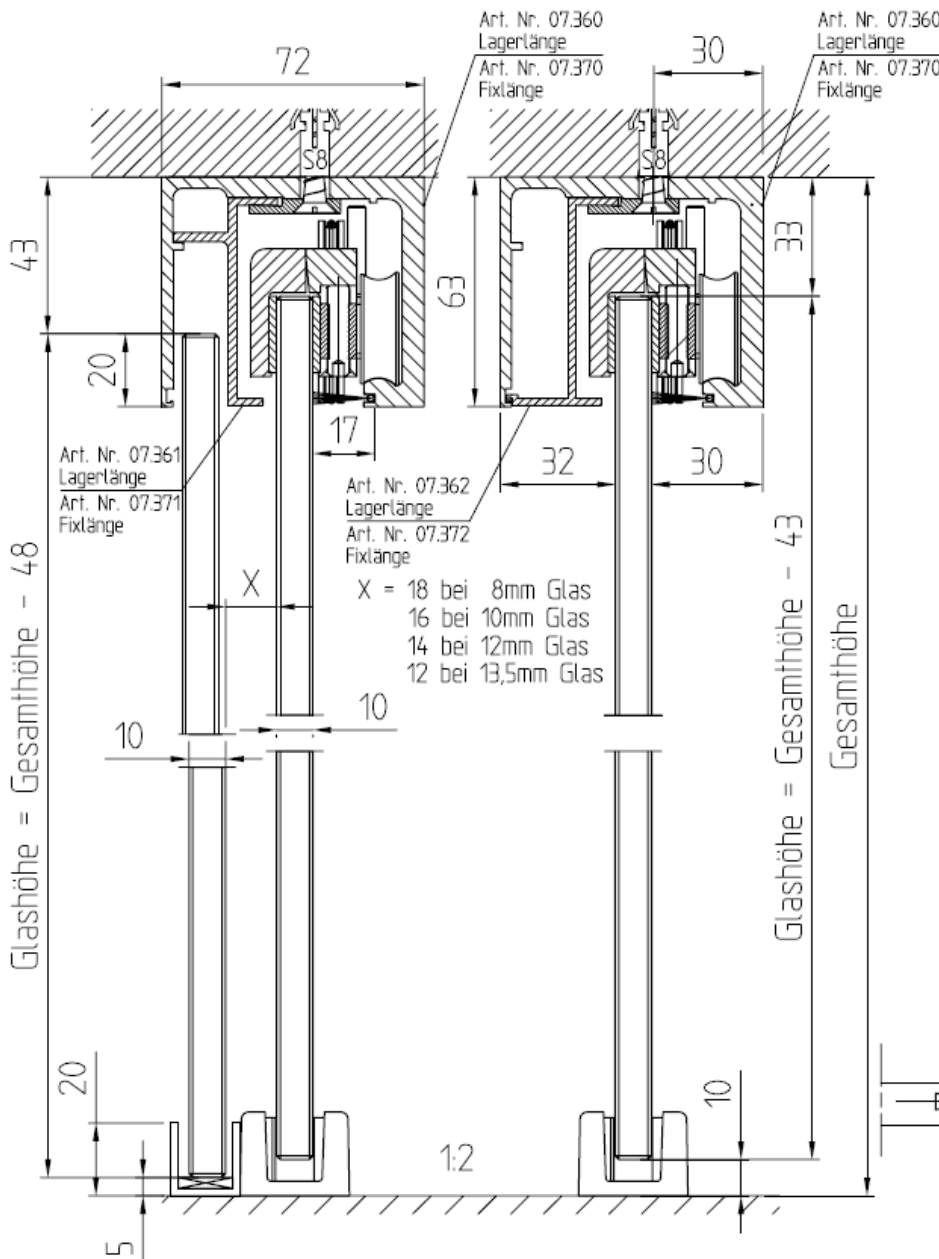

F:\DATEN\DETAIL\07\07-090.DWG

F:\DATEN\DETAIL\07\07-096.DWG

Wand-Winkelprofil
Art. Nr. 07.342
Lagerlänge
Art. Nr. 07.352
Fixlänge

Senkholzschraube
6x45 u. Dübel S8

Senkschraube
ISO 7046-1
M 6x12

Laufschieneprofil
Art. Nr. 07.340
Lagerlänge
Art. Nr. 07.350
Fixlänge

Laufschieneprofil mit Bürste
ab Januar 2004 verfügbar

*von Glasdicke abhängig
(siehe Montageanleitung)

Option: Dichtung zur Wand

Laufschiene
mit Bürste
ab Januar 2004 verfügbar

Option:
Seitliche Dichtung

F:\DATEN\DETAIL\07\07-093DWG

F:\DATEN\DETAIL\07\07-094.DWG