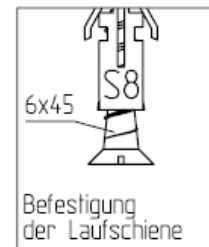

F:\DATEN\DETAIL\07\07-090.DWG

F:\DATEN\DETAIL\07\07-096.DWG

Wand-Winkelprofil
Art. Nr. 07.342
Lagerlänge
Art. Nr. 07.352
Fixlänge

Senkholzschraube
6x45 u. Dübel S8

Senkschraube
ISO 7046-1
M 6x12

Laufschieneprofil
Art. Nr. 07.340
Lagerlänge
Art. Nr. 07.350
Fixlänge

Laufschieneprofil mit Bürste
ab Januar 2004 verfügbar

*von Glasdicke abhängig
(siehe Montageanleitung)

Option: Dichtung zur Wand

Laufschiene
mit Bürste
ab Januar 2004 verfügbar

Option:
Seitliche Dichtung

F:\DATEN\DETAIL\07\07-093DWG