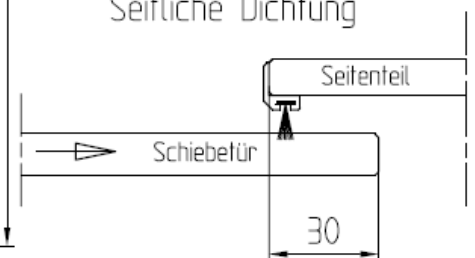

F:\DATEN\DETAIL\07\07-090.DWG

F:\DATEN\DETAIL\07\07-096.DWG

Wand-Winkelprofil
Art. Nr. 07.342
Lagerlänge
Art. Nr. 07.352
Fixlänge

Senkholzschraube
6x45 u. Dübel S8

Senkschraube
ISO 7046-1
M 6x12

Laufschieneprofil
Art. Nr. 07.340
Lagerlänge
Art. Nr. 07.350
Fixlänge

Laufschieneprofil mit Bürste
ab Januar 2004 verfügbar

*von Glasdicke abhängig
(siehe Montageanleitung)

Option: Dichtung zur Wand

Laufschiene
mit Bürste
ab Januar 2004 verfügbar

Option:
Seitliche Dichtung

F:\DATEN\DETAIL\07\07-093DWG