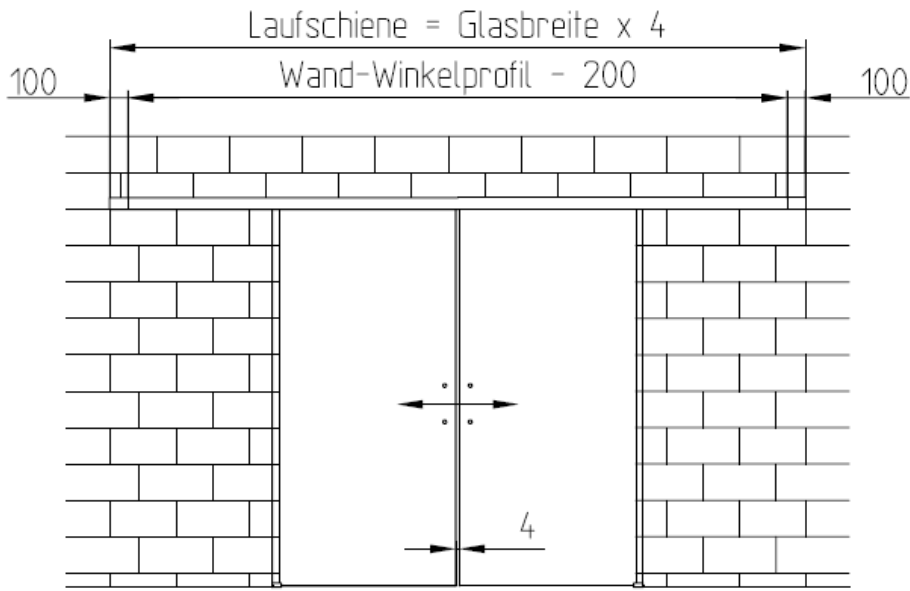

F:\DATEN\DETAIL\07\07-090.DWG

F:\DATEN\DETAIL\07\07-096.DWG

Wand-Winkelprofil
Art. Nr. 07.342
Lagerlänge
Art. Nr. 07.352
Fixlänge

Senkholzschraube
6x45 u. Dübel S8

Senkschraube
ISO 7046-1
M 6x12

Laufschieneprofil
Art. Nr. 07.340
Lagerlänge
Art. Nr. 07.350
Fixlänge

Laufschieneprofil mit Bürste
ab Januar 2004 verfügbar

*von Glasdicke abhängig
(siehe Montageanleitung)

Option: Dichtung zur Wand

Laufschiene
mit Bürste
ab Januar 2004 verfügbar

Option:
Seitliche Dichtung

F:\DATEN\DETAIL\07\07-093DWG