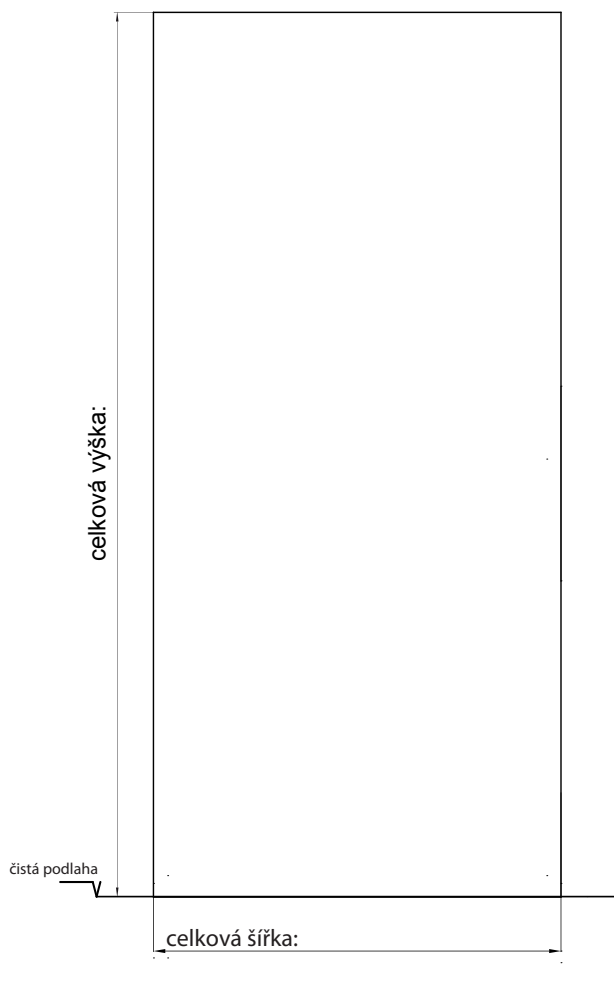

Zárubeň AT 23 se instaluje dovnitř stavebního otvoru, zárubeň AT 23E (obložková zárubeň) na hranu stavebního otvoru. Viditelná šířka profilu zárubně je v názvu výrobku - 23 mm. Zárubeň je určena pro panty s vnitřním kotvením, jako zámek lze užít kterýkoliv z produktů DORMA glas.

AT 23

AT 23E (obložková)

Povrchová úprava:

- EV1 - stříbrný elox
- elox vzhled Nerez
- bílá RAL (9016)

Doporučení: Zárubně jsou určeny pro perfektně začištěné stavební otvory.

Poznámky:

! Vyplňte prosím co nejvíce volitelných parametrů.