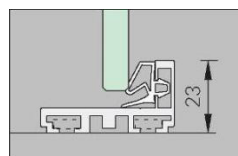

☐ Poptávka   ☐ Objedávka

Email: info@deveraux.cz

Jméno/Firma:	
Email/Telefon:	
Montáž (Ano/Ne):	
Doprava (Ano/Ne):	
Počet kusů:	

Datum: _____

V případě montáže/dopravy zadejte prosím místo realizace.

Deubl nabízí lehký hliníkový profil, který řeší problém instalace celoskleněných dveří do hladkého stavebního otvoru. Systém zárubní byl přednostně vyvinut pro kování DORMA na celoskleněné dveře.

Zárubeň AT 23 se instaluje dovnitř stavebního otvoru, zárubeň AT 23E (obložková zárubeň) na hranu stavebního otvoru. Viditelná šířka profilu zárubně je v názvu výrobku - 23 mm. Zárubeň je určena pro panty s vnitřním kotvením, jako zámek lze užít kterýkoliv z produktů DORMA glas.

☐ AT 23