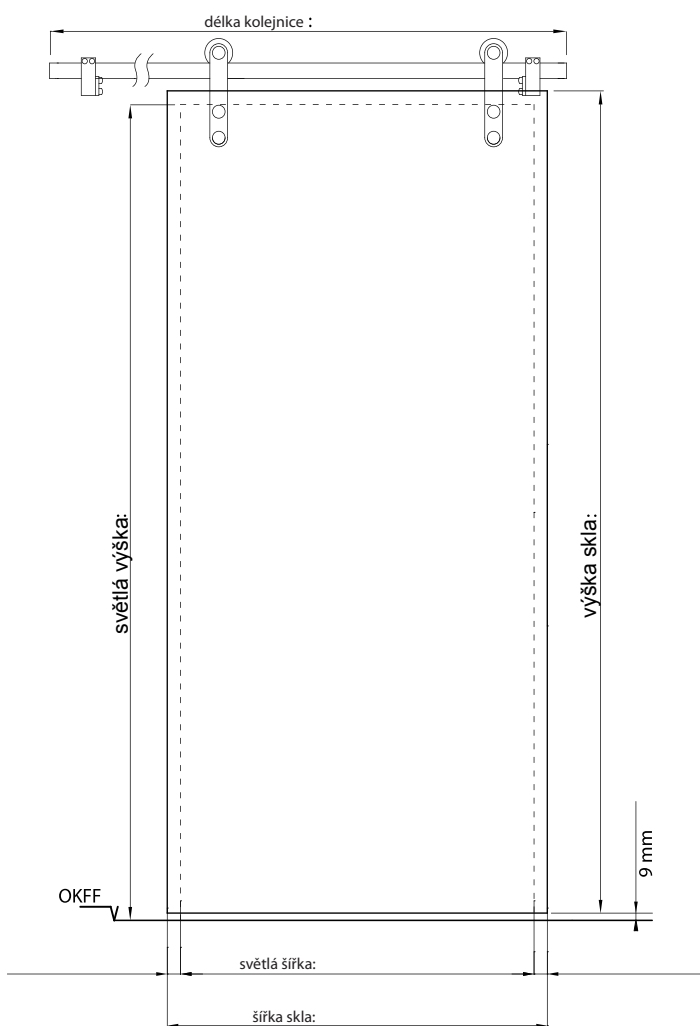

Datum: _____

V případě montáže/dopravy zadejte prosím místo určení.

Dorma RSP 80

- Hliník EV1 Deko (114)
- Tloušťka skla: 8 - 10 mm
- max. dveřní váha: 80 kg
- max. šířka křídla: 1080 mm

Madla a úchyty:

- Madlo ARCOS
VA Nerez matt
- Délka: 398 mm
 - Délka: 824 mm

- Madlo Manet
Nerez matt Ø 25 mm
- Délka: 350 mm
 - Délka: 700 mm
 - Délka: 1240 mm
 - Délka: 1760 mm

- Dorma mušle
Průměr Ø: 70 mm
- LM EV1 stříbrný elox
 - VA Nerez matt

Jiné madlo/úchyt:

Poznámka

Vzorová strana

Vzorová strana

Vyplňte prosím co nejvíce volitelných parametrů v mm.