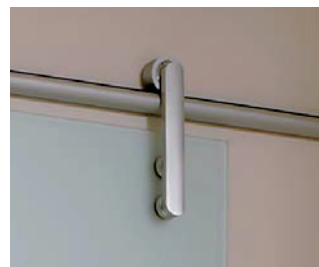

Datum: _____

V případě montáže/dopravy zadejte prosím místo určení.

Dorma RSP 80

- Hliník EV1 Deko (114)
- Tloušťka skla: 8 - 10 mm
- max. dveřní váha: 80 kg
- max. šířka křídla: 1080 mm

Madla a úchyty:

- Madlo ARCOS
VA Nerez matt
- Délka: 398 mm
 - Délka: 824 mm

- Madlo Manet
Nerez matt Ø 25 mm
- Délka: 350 mm
 - Délka: 700 mm
 - Délka: 1240 mm
 - Délka: 1760 mm

- Dorma mušle
Průměr Ø: 70 mm
- LM EV1 stříbrný elox
 - VA Nerez matt

Jiné madlo/úchyt:

Poznámka

Vzorová strana