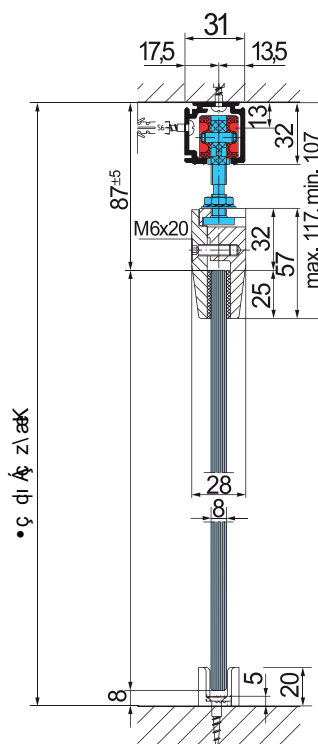

Technické údaje:

- délka dle požadavku
- Tloušťka skla: 8 mm
- max. váha křídla: 40 kg

Vyplňte prosím co nejvíce volitelných parametrů.

Madla a úchyty

- Madlo Manet
Nerez matt, Ø 25 mm
- Délka: 350 mm
 - Délka: 700 mm
 - Délka: 1240 mm

- Madlo TG 9155,
Ø 25 mm, délka: 350 mm
- LM EV1 stříbrný elox
 - VA Nerez matt

- Úchyt Dorma mušle
Průměr Ø: 70 mm
- LM EV1 stříbrný elox
 - LM Nerez
 - LM RAL 9016, bílá

Poznámky:

Sada RS 40

Zahrnuje:

- 1 kolejnici
 - 2 pojezd
 - 2 doraz
 - 1 podlahové vodítko
- 07.100, Kolejnice 1900 mm
 - 07.099, Kolejnice 2900 mm
 - 07.098, Kolejnice 3900 mm