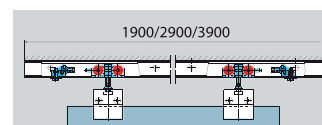

Technické údaje:

- délka dle požadavku
- Tloušťka skla: 8 mm
- max. váha křídla: 40 kg

Vyplňte prosím co nejvíce volitelných parametrů.

Madla a úchyty

- Madlo Manet
Nerez matt, Ø 25 mm
- Délka: 350 mm
 - Délka: 700 mm
 - Délka: 1240 mm

- Madlo TG 9155,
Ø 25 mm, délka: 350 mm
- LM EV1 stříbrný elox
 - VA Nerez matt

- Úchyt Dorma mušle
Průměr Ø: 70 mm
- LM EV1 stříbrný elox
 - LM Nerez
 - LM RAL 9016, bílá

Poznámky:

Sada RS 40

Zahrnuje:

- 1 kolejnici
 - 2 pojezd
 - 2 doraz
 - 1 podlahové vodítko
- 07.100, Kolejnice 1900 mm
 - 07.099, Kolejnice 2900 mm
 - 07.098, Kolejnice 3900 mm