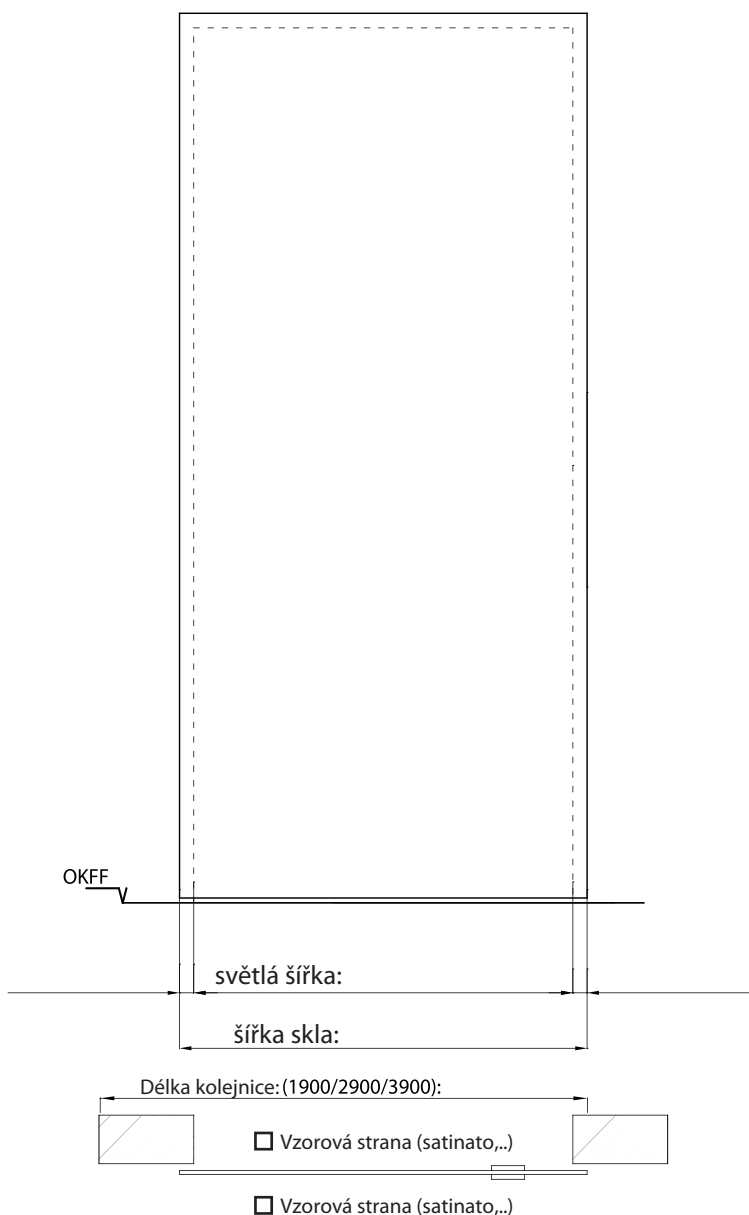

Technické údaje:

- délka dle požadavku
- Tloušťka skla: 8 mm
- max. váha křídla: 40 kg

Vyplňte prosím co nejvíce volitelných parametrů.

Madla a úchyty

- Madlo Manet
Nerez matt, Ø 25 mm
- Délka: 350 mm
 - Délka: 700 mm
 - Délka: 1240 mm

- Madlo TG 9155,
Ø 25 mm, délka: 350 mm
- LM EV1 stříbrný elox
 - VA Nerez matt

- Úchyt Dorma mušle
Průměr Ø: 70 mm
- LM EV1 stříbrný elox
 - LM Nerez
 - LM RAL 9016, bílá

Poznámky:

Sada RS 40

Zahrnuje:

- 1 kolejnici
 - 2 pojezd
 - 2 doraz
 - 1 podlahové vodítko
- 07.100, Kolejnice 1900 mm
 - 07.099, Kolejnice 2900 mm
 - 07.098, Kolejnice 3900 mm