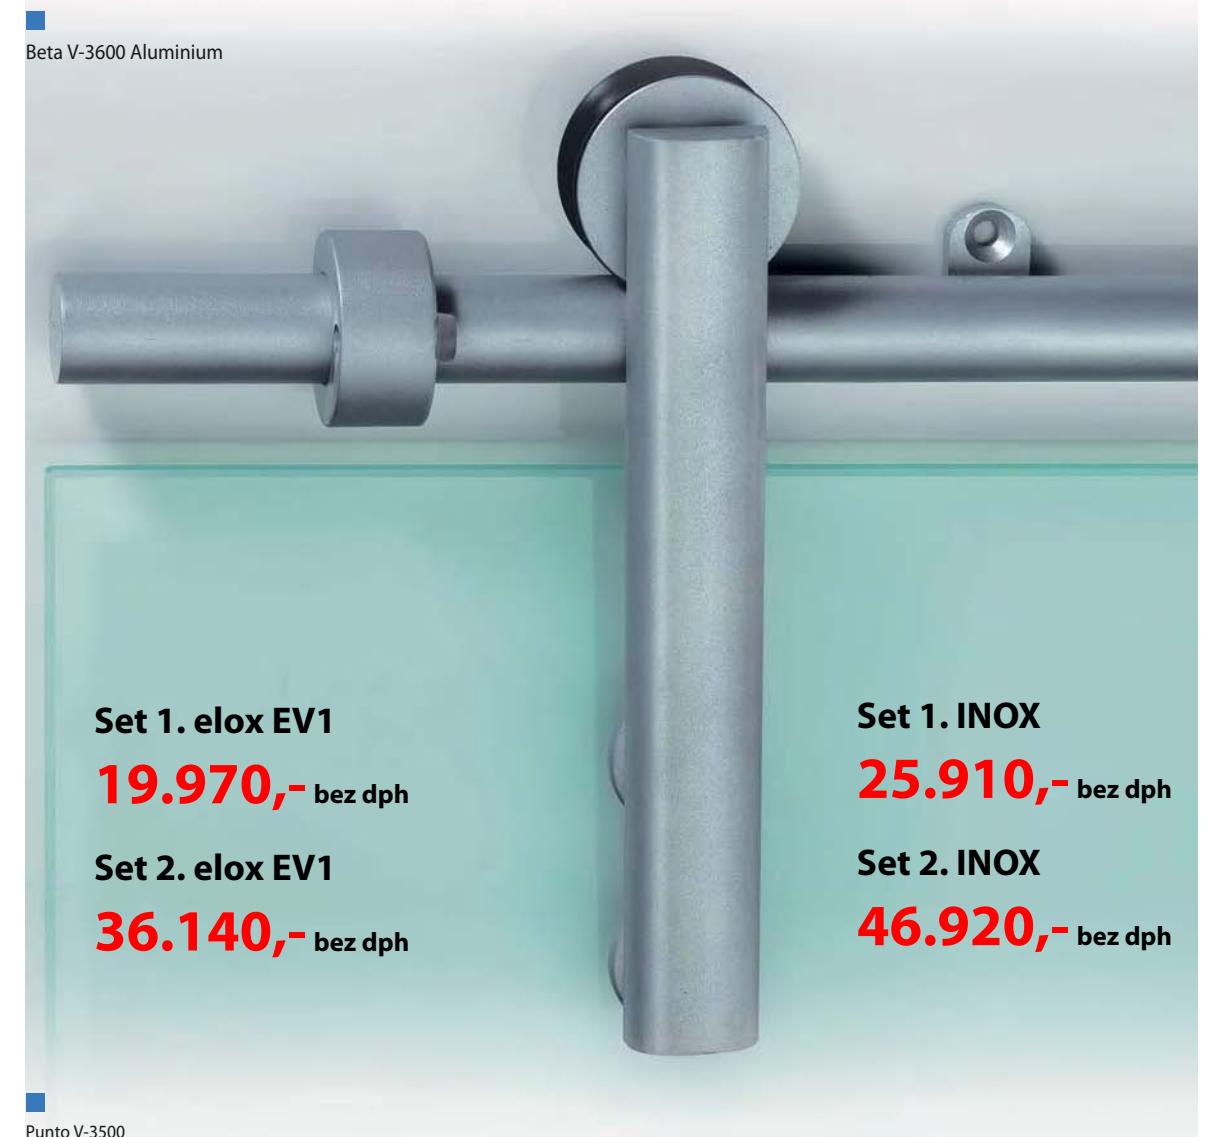

Schiebetürsysteme mit sichtbarer Technik wahlweise ein oder zweiflügelig, vor dem Mauerwerk oder am Glas montierbar.

Set 1

Set 2

Set 1. - jednokřídle dveře

kolejnice do 2500mm, jezdcí, podlahové vodítko, párové nerezové madlo průměru 20 mm délky 400mm kalené bezpečnostní sklo ESG 8 mm čiré/mléčné (satinato) - leštěné obvodové hrany (max. 1000x2200mm)

Set 2. - dvoukřídle dveře

kolejnice do 5000mm, jezdcí, 2x podlahové vodítko, 2x párové nerezové madlo průměru 20 mm délky 400mm 2x kalené bezpečnostní sklo ESG 8 mm čiré/mléčné (satinato) - leštěné obvodové hrany (max. 1000x2200mm)

Compasso V-3400

Set 1. INOX
31.710,- bez dph

Set 2. INOX
49.820,- bez dph

comet V-3100

beta V-3600

punto V-3500

Set 1. elox EV1
23.710,- bez dph

Set 2. elox EV1
41.460,- bez dph

Set 1. INOX
28.710,- bez dph

Set 2. INOX
49.720,- bez dph

Set 1. elox EV1
19.970,- bez dph

Set 2. elox EV1
36.140,- bez dph

Set 1. INOX
25.910,- bez dph

Set 2. INOX
46.920,- bez dph

Set 1. INOX
33.690,- bez dph