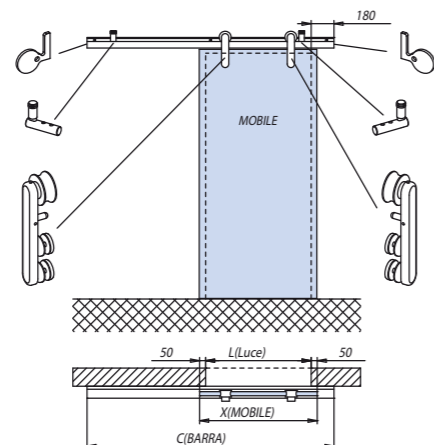

Minimal simply V-6050

JEDNOKŘÍDLÉ DVEŘE

Kolejnice do 2500mm
sklo 8mm čiré/satináto
1x Párová mušle V-512
1x podlahové vodítko

povrch EV1:

19.570,- bez dph

povrch INOX:

23.220,- bez dph

DVOUKŘÍDLÉ DVEŘE

Kolejnice do 5000mm
sklo 8mm čiré/satináto
2x Párová mušle V-512
2x podlahové vodítko

povrch EV1:

37.620,- bez dph

povrch INOX:

44.360,- bez dph