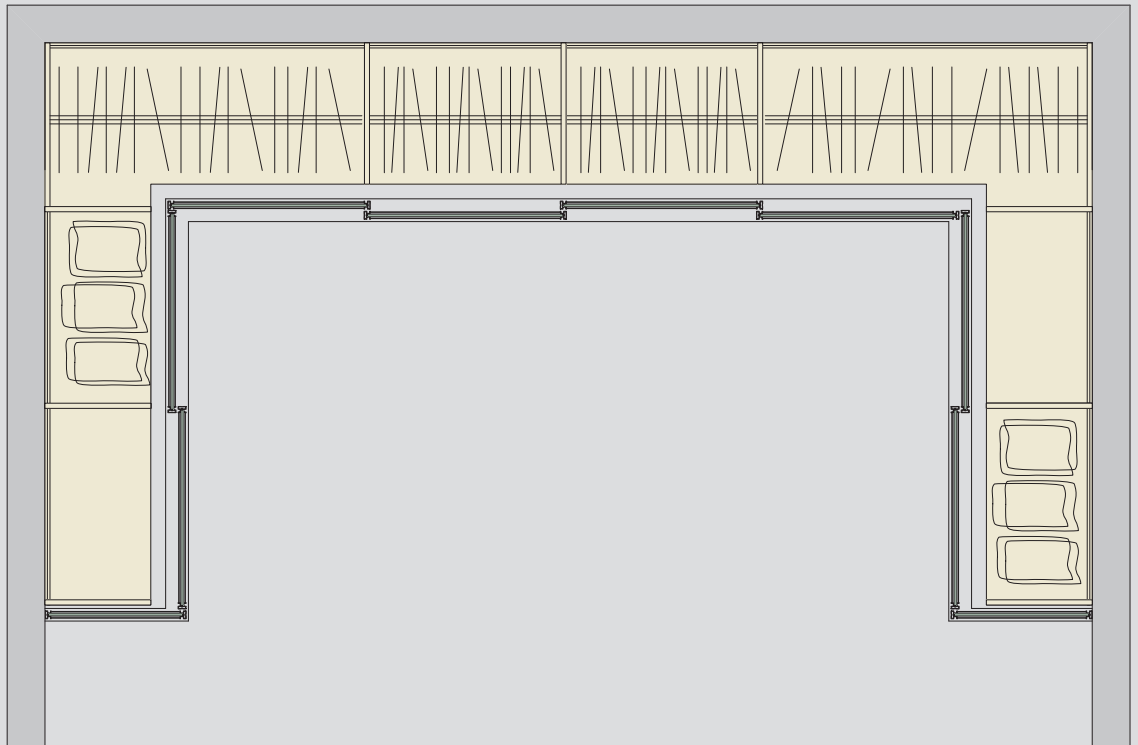

Beispielhaft – Gestaltungsmöglichkeiten mit ST/HST-Systemen

Nischenschrank

Ideale Lösung:
eine Nische wird
mit Regalen und
Schiebetüren zum
Designer-Schrank
umgestaltet.

Schrankfassade

Großflächige
Schiebtüren vor
dem Schrankkor-
pus sorgen für
klare Raumstruktu-
ren.

Eckschrank

Jeden Winkel
nutzen –
mit optimaler
Anordnung
größflächiger
Schiebtüren

Schrankfassade

Jede Menge
Platz, Ordnung und
Übersicht

Begehbarer Kleiderschrank

Alles auf einen
Blick – in Ruhe
aussuchen
und ankleiden