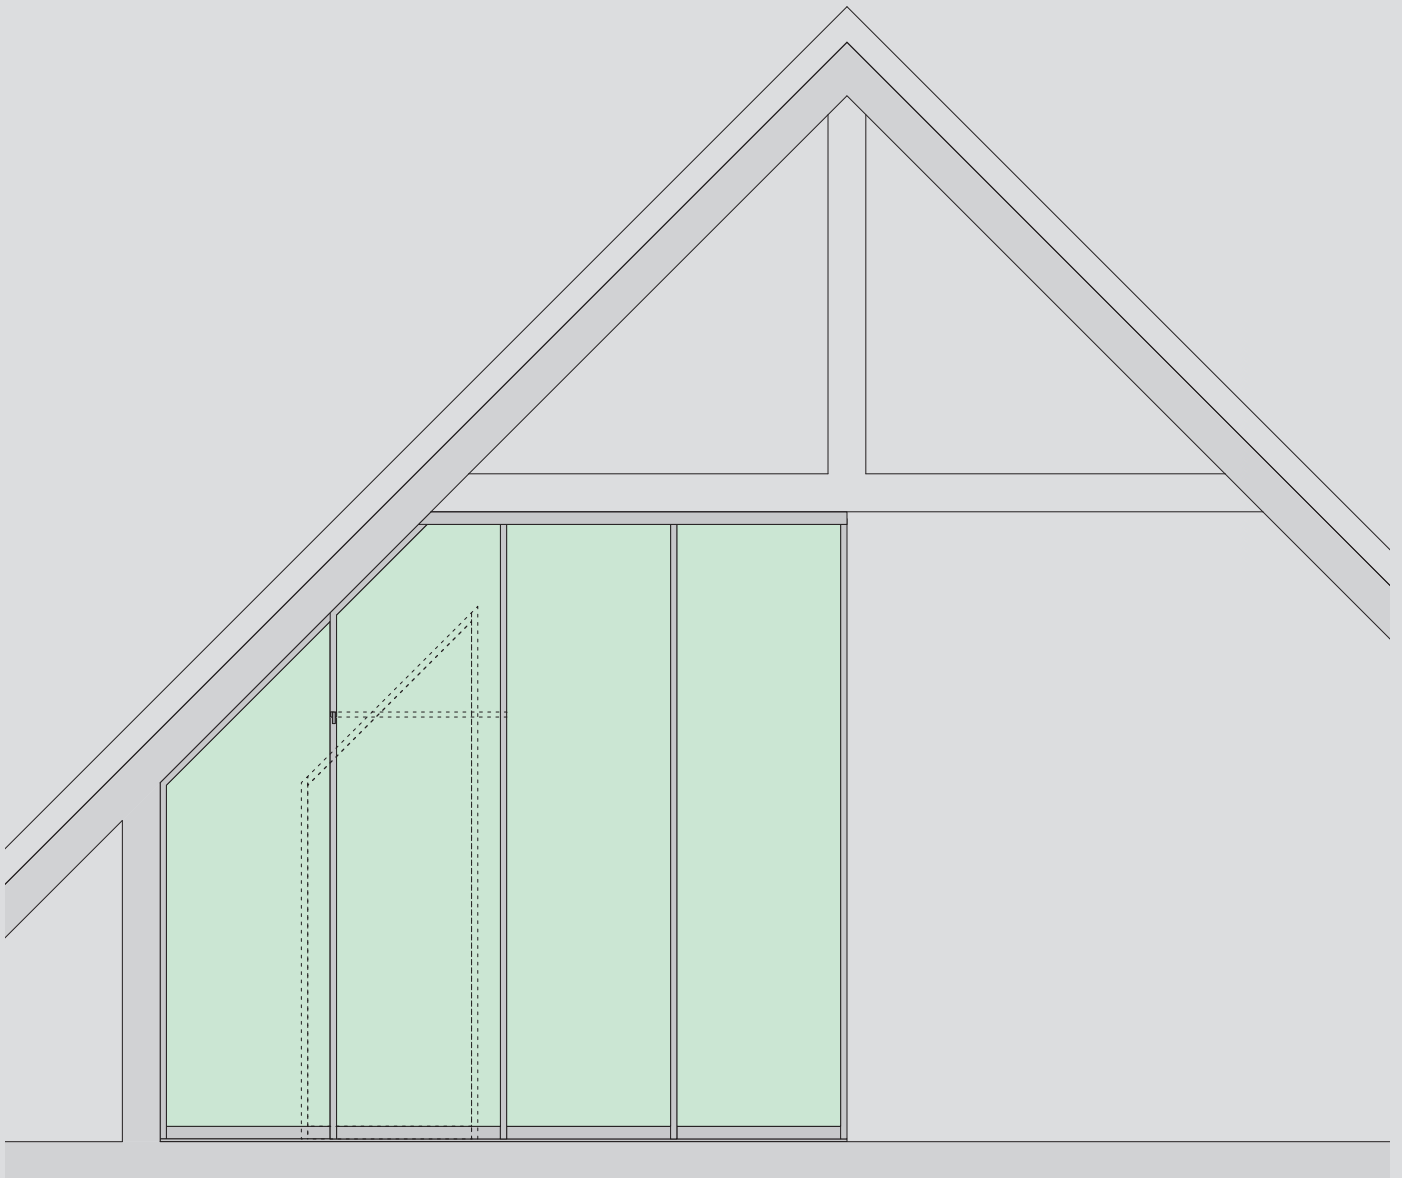

**Schrankschleibe
im Dachgeschoss-
ausbau**

Für die optimale und
technisch perfekte
Nutzung aller Raum-
winkel – ob Regal-
fläche, Schrank oder
Stauraum.