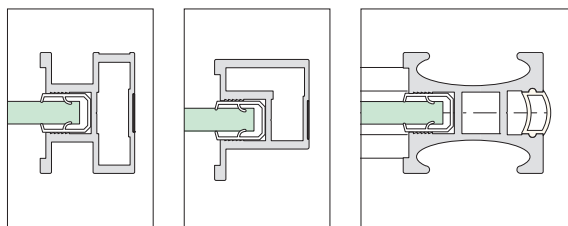

Die individuelle Maßfertigung löst praktisch alle Probleme, auch komplexer Raumsituationen. Und die Klarheit der Systemkomponenten sorgt dafür, dass diese Individualität für Sie günstig bleibt.

Entscheiden Sie sich ganz nach Geschmack entweder für das symmetrische Profil 2000 das asymmetrische Profil 2100 oder das gerundete Profil 2500. Die rein technischen Merkmale sind bei allen gleich.

Choose either the symmetrical Profile 2000, the asymmetric profile 2100 or the rounded profile 2500 according to your liking. The technical features are identical.

Profilquerschnitte
ST 2000, ST 2100
und ST 2500