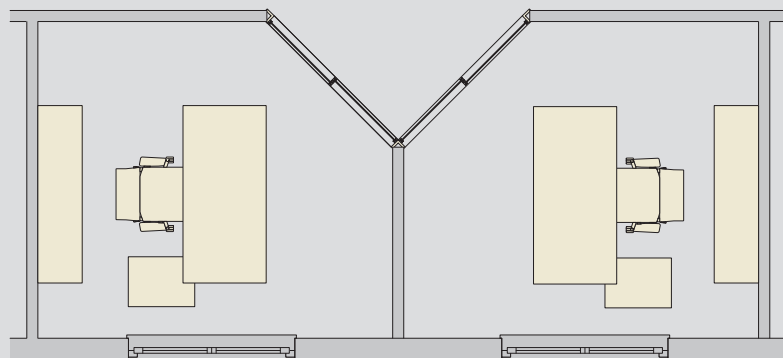

Schiebetürsystem
mit 7 mm hoher
Bodenschiene
(ST 2000/2100/
2500)

oder
schwellenlos als
Hängeschiebetür
(HST 3000/3500)

**Beispielhaft –
Gestaltungsmöglichkeiten
mit ST/HST-Systemen**

Apartmentlösungen

Schränke und Küchenzeilen lassen sich mit Schiebetüren in kleinen Apartments geschickt integrieren.

Raumteiler

Trennwand und Schiebetür – so entstehen auf einfachste Weise Räume, die separat genutzt werden können.

**Ecklösungen
für kleine Raum-
situationen**

**Schrankschleibe
im Dachgeschoss-
ausbau**

Für die optimale und
technisch perfekte
Nutzung aller Raum-
winkel – ob Regal-
fläche, Schrank oder
Stauraum.