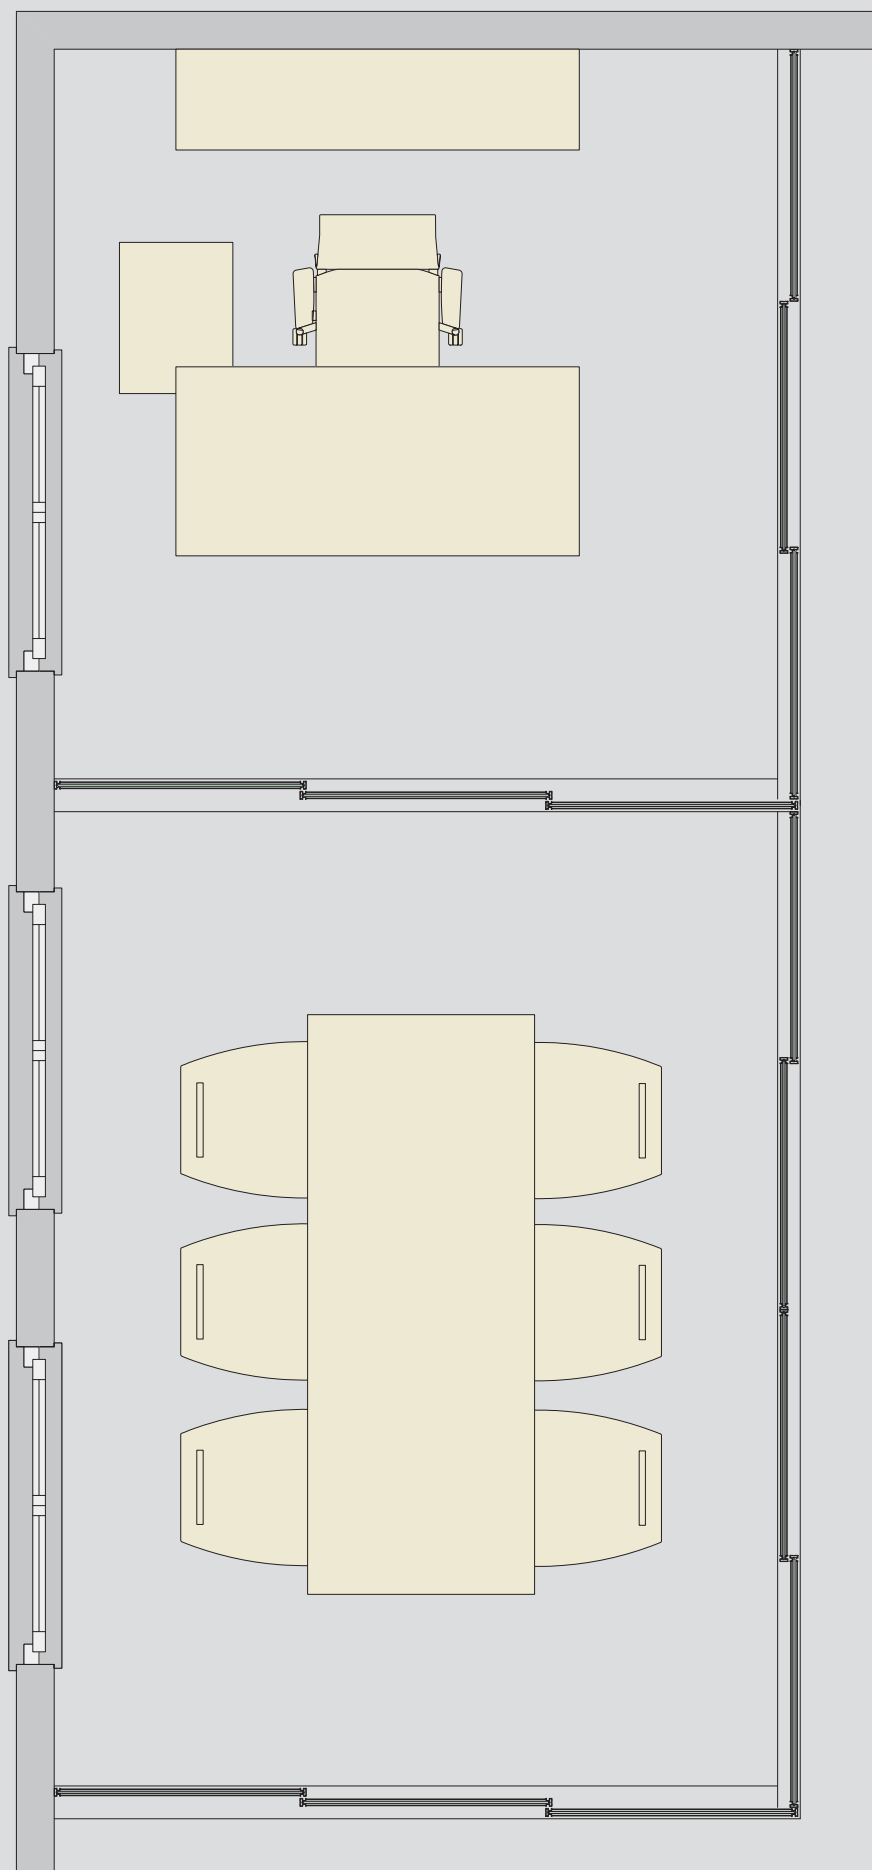

Beispielhaft – Gestaltungsmöglichkeiten mit ST/HST-Systemen

Auf den folgenden Seiten haben wir Ihnen zur Anregung ein paar Fallbeispiele zusammengestellt. Lassen Sie Ihrer Phantasie freien Lauf! Mit den anpassungsfähigen Systemkomponenten des Deubl Alpha Konzepts können Sie jede beliebige Raumsituation optimal neu oder umgestalten.

For example – *The following pages will give you a short impression upon the creativity inside this variable system. It will offer you any chance to design a perfect interior decoration.*

Raum in Raum Situation –

Schiebetürsystem
mit 7 mm hoher
Bodenschiene
(ST 2000/2100/
2500)

oder
schwellenlos als
Hängeschiebetür
(HST 3000/3500)