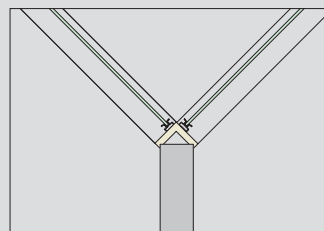

**Beispielhaft –
Gestaltungsmöglichkeiten
mit ST/HST-Systemen**

Apartmentlösungen

Schränke und Küchenzeilen lassen sich mit Schiebetüren in kleinen Apartments geschickt integrieren.

Raumteiler

Trennwand und Schiebetür – so entstehen auf einfachste Weise Räume, die separat genutzt werden können.

**Ecklösungen
für kleine Raum-
situationen**