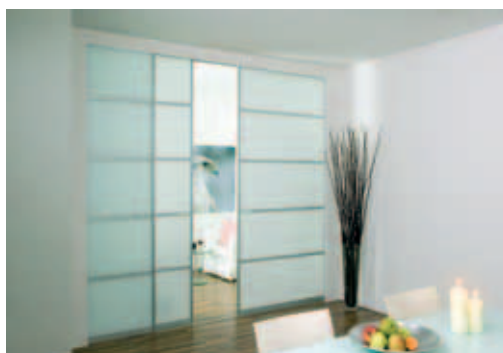

**Design und Funktion –
die klaren Systeme ST 2000
ST 2100 und ST 2500**

Die Anforderungen an ein modernes System für den Innenausbau wachsen ständig. Wir haben darum ein neues Schiebetürkonzept entwickelt, das flexibler denn je auf die Bedürfnisse an Design, Wohnkomfort und Wirtschaftlichkeit eingeht.

Die individuelle Maßfertigung löst praktisch alle Probleme, auch komplexer Raumsituationen. Und die Klarheit der Systemkomponenten sorgt dafür, dass diese Individualität für Sie günstig bleibt.

Entscheiden Sie sich ganz nach Geschmack entweder für das symmetrische Profil 2000 das asymmetrische Profil 2100 oder das gerundete Profil 2500. Die rein technischen Merkmale sind bei allen gleich.