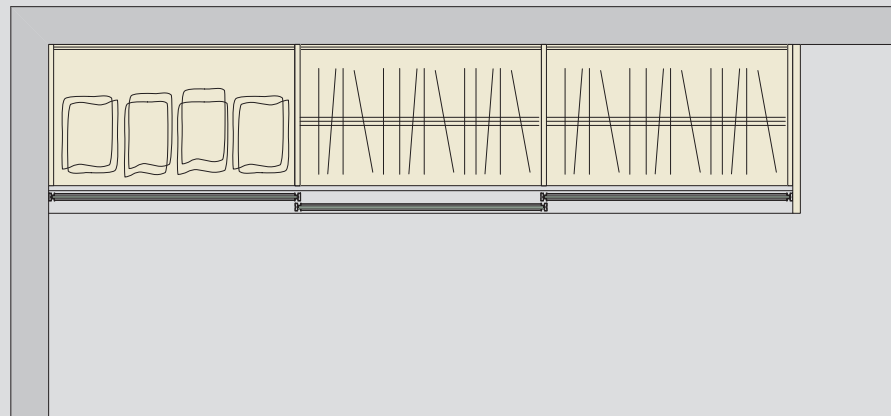

Beispielhaft – Gestaltungsmöglichkeiten mit ST/HST-Systemen

Nischenschrank

Ideale Lösung:
eine Nische wird
mit Regalen und
Schiebetüren zum
Designer-Schrank
umgestaltet.

Schrankfassade

Großflächige
Schiebtüren vor
dem Schrankkor-
pus sorgen für
klare Raumstruktu-
ren.

Eckschrank

Jeden Winkel
nutzen –
mit optimaler
Anordnung
größflächiger
Schiebtüren

Schrankfassade

Jede Menge
Platz, Ordnung und
Übersicht

Begehbarer Kleiderschrank

Alles auf einen
Blick – in Ruhe
aussuchen
und ankleiden