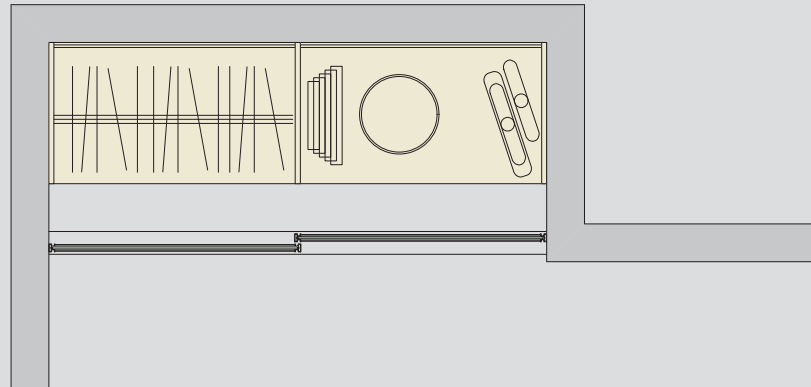

Beispielhaft – Gestaltungsmöglichkeiten mit ST/HST-Systemen

Nischenschrank

Ideale Lösung:
eine Nische wird
mit Regalen und
Schiebetüren zum
Designer-Schrank
umgestaltet.