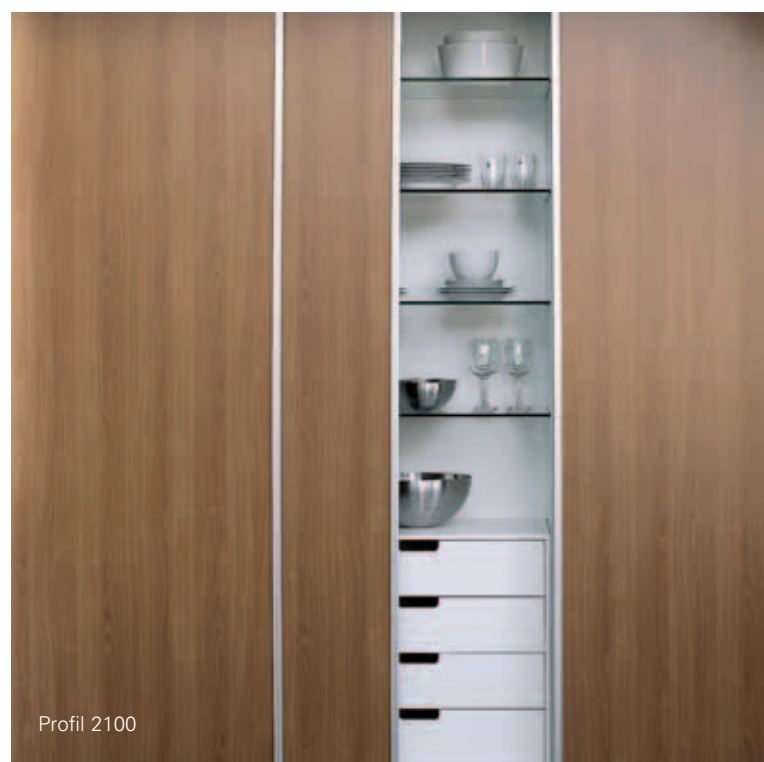

Sliding door system made-to-order

Wood, mirror or glass – our units allow any combination. Absolutely no problem to make changes at a later time.

Profil 2100