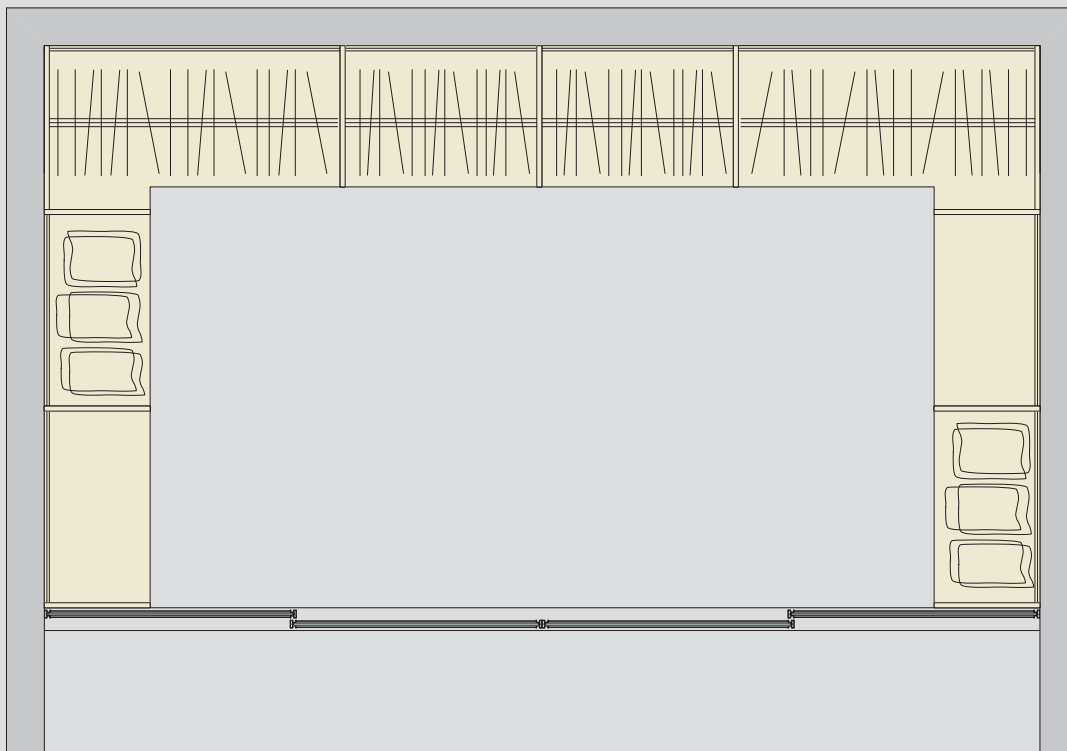

Beispielhaft – Gestaltungsmöglichkeiten mit ST/HST-Systemen

Nischenschrank

Ideale Lösung:
eine Nische wird
mit Regalen und
Schiebetüren zum
Designer-Schrank
umgestaltet.

Schrankfassade

Großflächige
Schiebtüren vor
dem Schrankkor-
pus sorgen für
klare Raumstruktu-
ren.

Eckschrank

Jeden Winkel
nutzen –
mit optimaler
Anordnung
größflächiger
Schiebtüren

Schrankfassade

Jede Menge
Platz, Ordnung und
Übersicht

Begehbarer Kleiderschrank

Alles auf einen
Blick – in Ruhe
aussuchen
und ankleiden